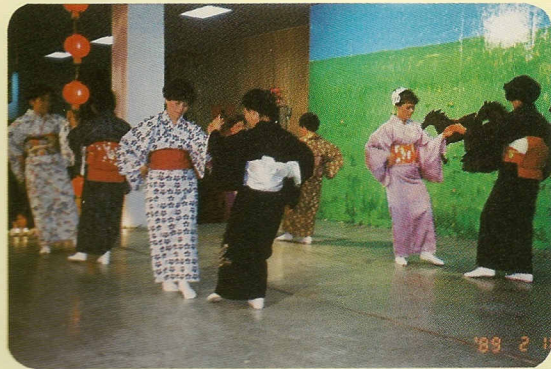

日本道親訪道團——來臺聯誼晚會

全真道院◎提供

日本道親訪道團（熊本地區），由團長吉川晶三率領，一行十一人聯袂來台訪道，承蒙 張老前人慈悲，並熱烈歡迎與招待，賜導後全體合影留念。

▷ 舞出友誼聯道心。

◁ 巴西道親獻唱。

▷ 請跟我來！

◁ 日本話劇。

▷ 燈籠小天使。