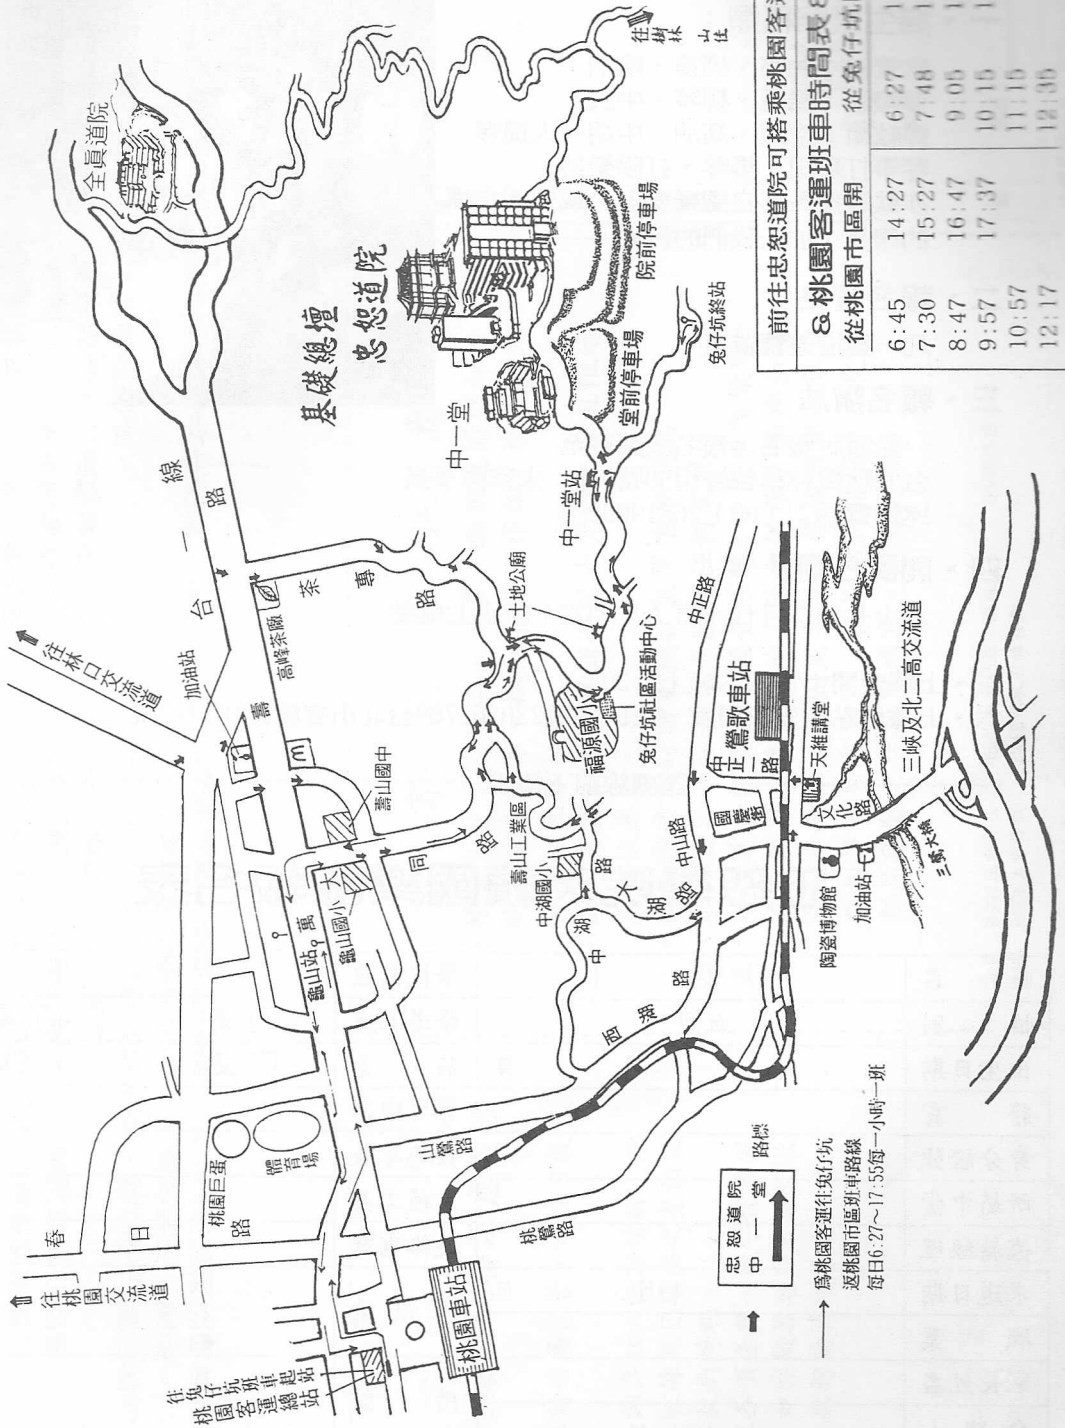

忠恕道院交通路線圖

前往忠恕道院可搭乘桃園客運

& 桃園客運班車時間表

從桃園市區開	從兔仔坑開
6:45	6:27
7:30	7:48
8:47	9:05
9:57	10:15
10:57	11:15
12:17	12:35

忠恕道院
中一堂

為桃園客運往兔仔坑
返桃園市區班車路線
每日6:27~17:55每小時一班