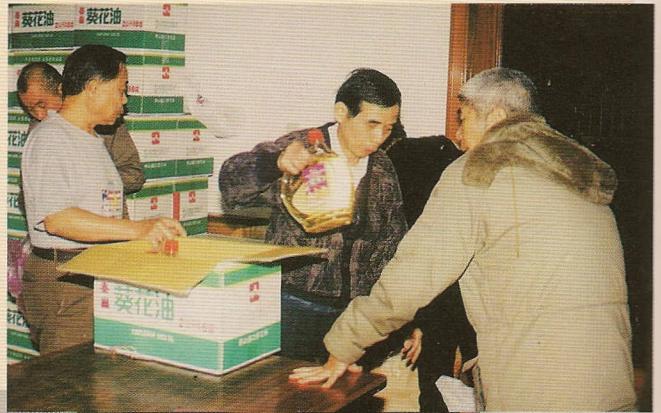

△冬令救濟米糧一隅。

先天道院冬令賑濟

三十餘年來一本初衷愛心不渝

基礎忠恕先天道院本著關懷貧戶之初衷，每年皆舉辦冬令救濟活動，嘉惠貧民，今已進入第三十一個年頭。

今年的冬令救濟於元月十七日星期六上午九點起開始發放。是日正值寒流來襲，冷風颼颼細雨綿綿，受領戶們三五成群，絡繹不絕前來受領，義工們則各個忙得不亦樂乎。

今年共賑濟白米陸仟伍佰陸拾斤、葵花油參佰捌拾肆罐、代金參萬伍仟玖佰元，共有參佰捌拾捌家的生活輔導戶及生活照顧戶受惠。只見受領戶們滿懷感恩之情，也企盼受惠戶皆能有一個溫馨快樂的春節。