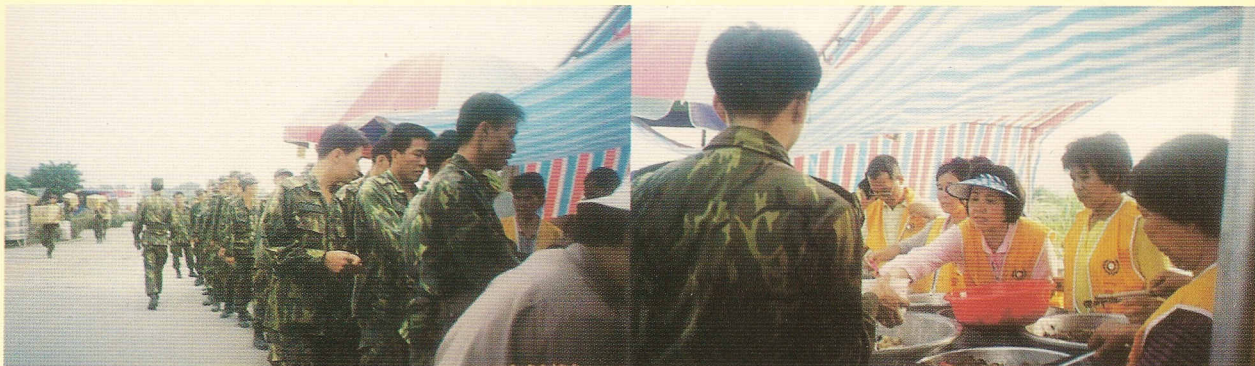

一貫道總動員

東勢河濱公園賑災服務站

△東勢河濱公園「熟食團」提供國軍指揮中心官兵及救難人員熟食約 1200 人份。