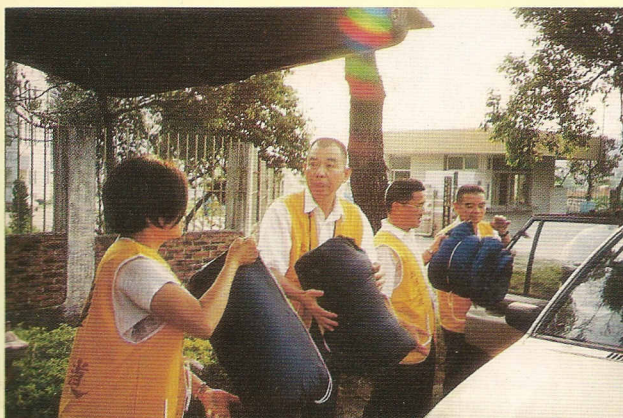

△無限關懷，愛心傳遞不斷……。